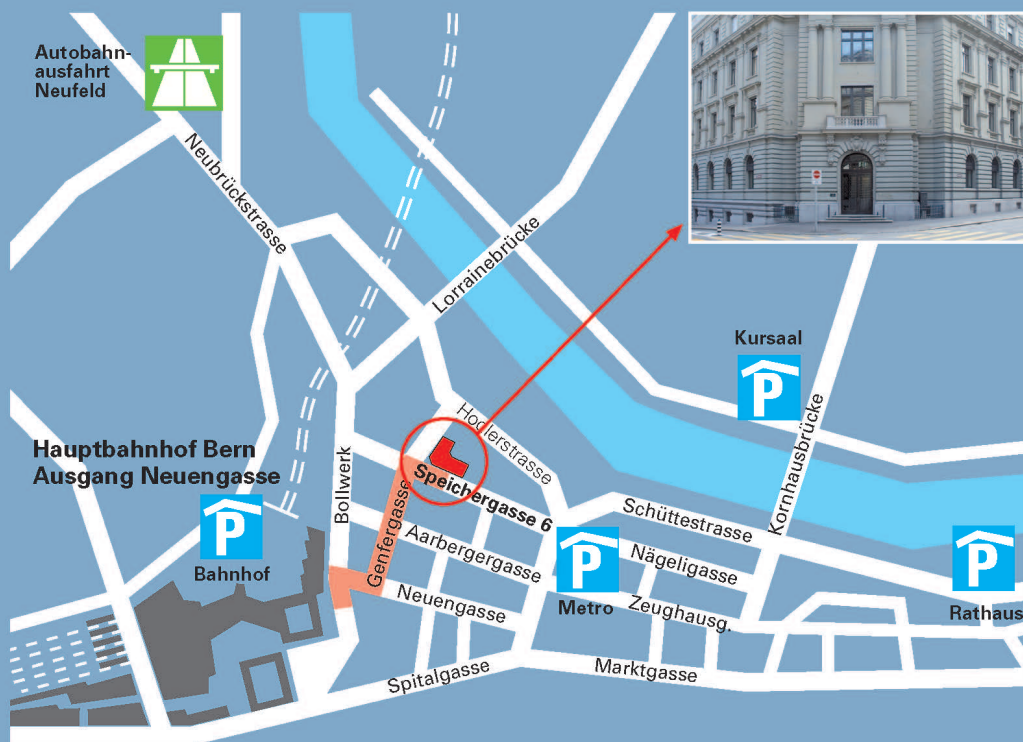

### So finden Sie uns:

Das Haus der Kantone ist vom Bahnhof aus zu Fuss in fünf Minuten erreichbar:  
Verlassen Sie den Bahnhof durch den Ausgang «Neuengasse» und folgen Sie dem Weg auf dem Lageplan.

**Eingang Haus der Kantone / Entrée Maison des cantons / Entrata Casa dei Cantoni**