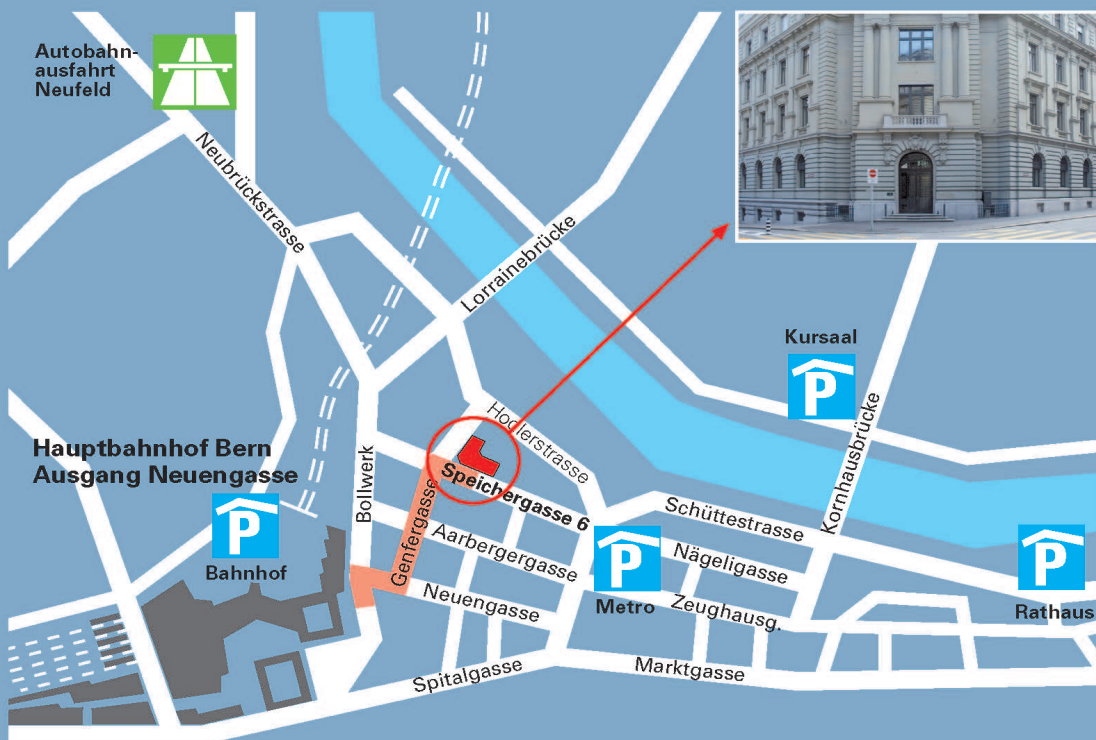

Eingang Haus der Kantone / Entrée Maison des cantons / Entrata Casa dei Cantoni

<p><u>Zu Fuss</u></p> <p>Das Haus der Kantone ist vom Bahnhof aus in fünf Minuten zu erreichen. Verlassen Sie den Bahnhof durch den Ausgang "Neuengasse" und wenden Sie sich oben an der Treppe nach links in die Genfergasse. Überqueren Sie die Aarberggasse und gehen Sie weiter geradeaus bis zur Speichergasse.</p>	<p><u>Accès à pied</u></p> <p>La Maison des cantons se situe à cinq minutes à pied de la gare. Sortir de la gare par le passage «Neuengasse» puis emprunter la Genfergasse tout de suite sur la gauche en haut des escaliers. Traverser la Aarberggasse et continuer tout droit jusqu'à la Speichergasse.</p>	<p><u>A piedi</u></p> <p>La Casa dei Cantoni dista cinque minuti a piedi dalla stazione. Uscire dalla stazione dal passaggio Neuengasse. In cima alla scala, girare a sinistra verso la Genfergasse. Attraversare la Aarberggasse e proseguire dritto fino alla Speichergasse.</p>
<p><u>Parkhäuser in der Nähe</u></p> <p>Metro (Waisenhausplatz) Bahnhofparking Kurzzeitparkplätze: Schützenmatte (Bollwerk)</p>	<p><u>Parkings dans les environs</u></p> <p>Metro (Waisenhausplatz) Parking de la gare Places de stationnement pour courte durée: Schützenmatte (Bollwerk)</p>	<p><u>Parcheggi nelle vicinanze</u></p> <p>Metro (Waisenhausplatz) Posteggio della stazione Posteggi di breve durata: Schützenmatte (Bollwerk)</p>
<p><u>Mit dem Auto</u></p> <p>Autobahnausfahrt Bern-Wankdorf, Richtung Zentrum, vorbei am Bärengaben Richtung Altstadt/Bahnhof - Metro Parking</p>	<p><u>En voiture</u></p> <p>Sortie d'autoroute Bern-Wankdorf, direction Zentrum; passer par le Bärengaben (fosse aux ours) et prendre la direction Altstadt/Bahnhof - Metro Parking.</p>	<p><u>In auto</u></p> <p>Uscita autostradale Berna-Wankdorf, direzione Centro, oltrepassare il Bärengaben (Fossa degli orsi), direzione Altstadt/Bahnhof - Metro Parking</p>